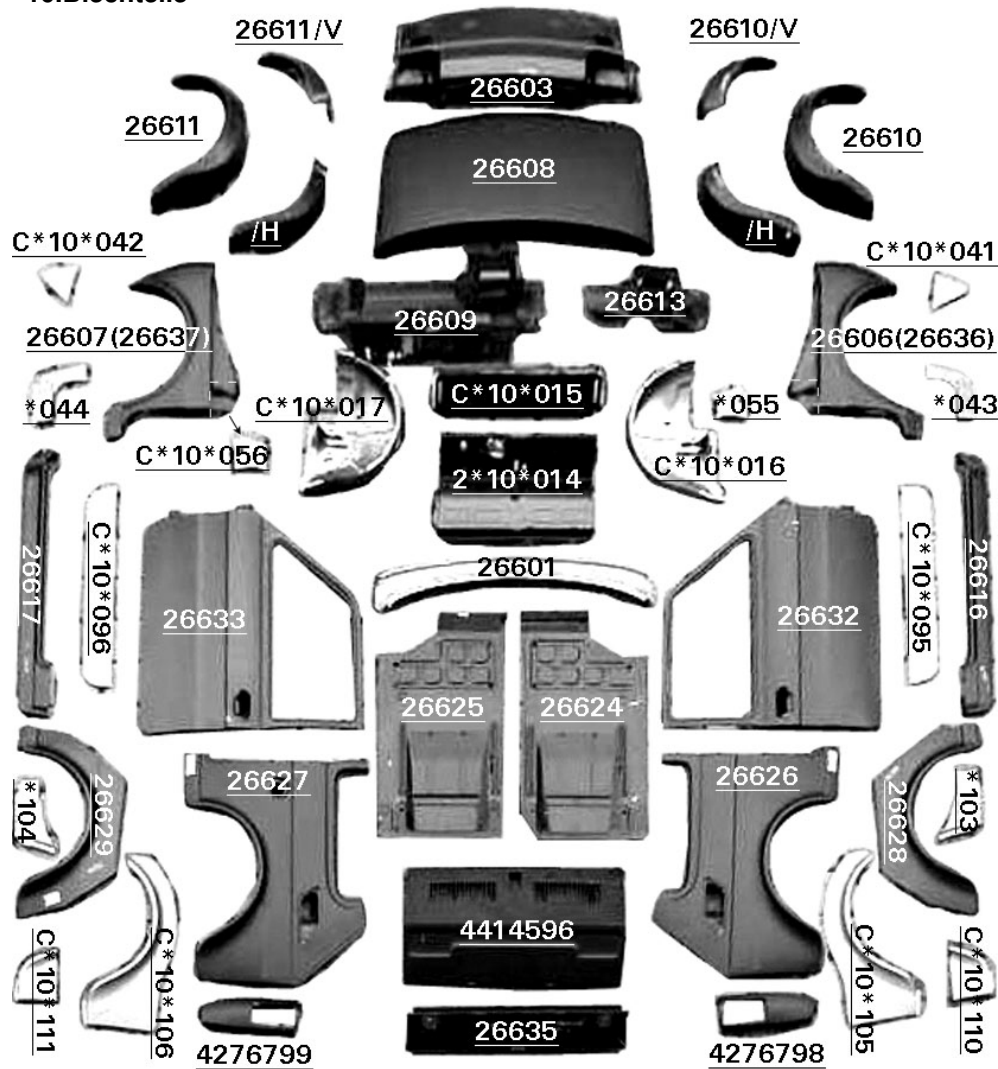

10. Blechteile

ohne Bild:

3004298686	Batterieboden
1000026622	Innenschweller rechts
1000026623	Innenschweller links
C*10*097	Türreplech innen rechts
C*10*098	Türreplech innen links
C*10*110	Rep.blech unter Heckleuchte rechts
C*10*111	Rep.blech unter Heckleuchte links

11.1 Stoßstangen

1000026701	Stoßstange vo.verchromt
C*11*113	detto mit Gummistoßbleite und Schrauben
1000026703	Halter dazu
1*11*106	Schraube dazu
1000026702	Stoßstange hi.verchromt
C*11*114	detto mit Gummistoßbleite und Schrauben
1000026704	Halter dazu
1000026707	Schraube dazu
3004379656	Plastikstoßstange vo. 126P
3004379647	Stahlverstärkung dazu 126P
3004386446	Halter dazu rechts 126P
3004386447	Halter dazu links 126P
3004379620	Schraube dazu 126P
3004379657	Plastikstoßstange hi. 126P
3004379647	Stahlverstärkung dazu 126P
3004386453	Halter dazu rechts 126P
3004386454	Halter dazu links 126P
3004379620	Schraube dazu 126P
3007537294	Stoßstange vorne Letztmodell
3007534584	Halter dazu rechts
3007534585	Halter dazu links
3007537295	Stoßstange hinten Letztmodell
3007534588	Halter dazu rechts
3007534589	Halter dazu links

11.2 Kofferraum

3004384218	Kofferraumdichtung
3004310258	Stopfen seitlich
3004310746	Kofferraumschloß
1000026755	Haubenzug
C*11*203	Haltegummi Werkzeug 17cm

11.3 Dach

3004301108	Verdeckverschluß Kunststoff
3004285387	Himmel